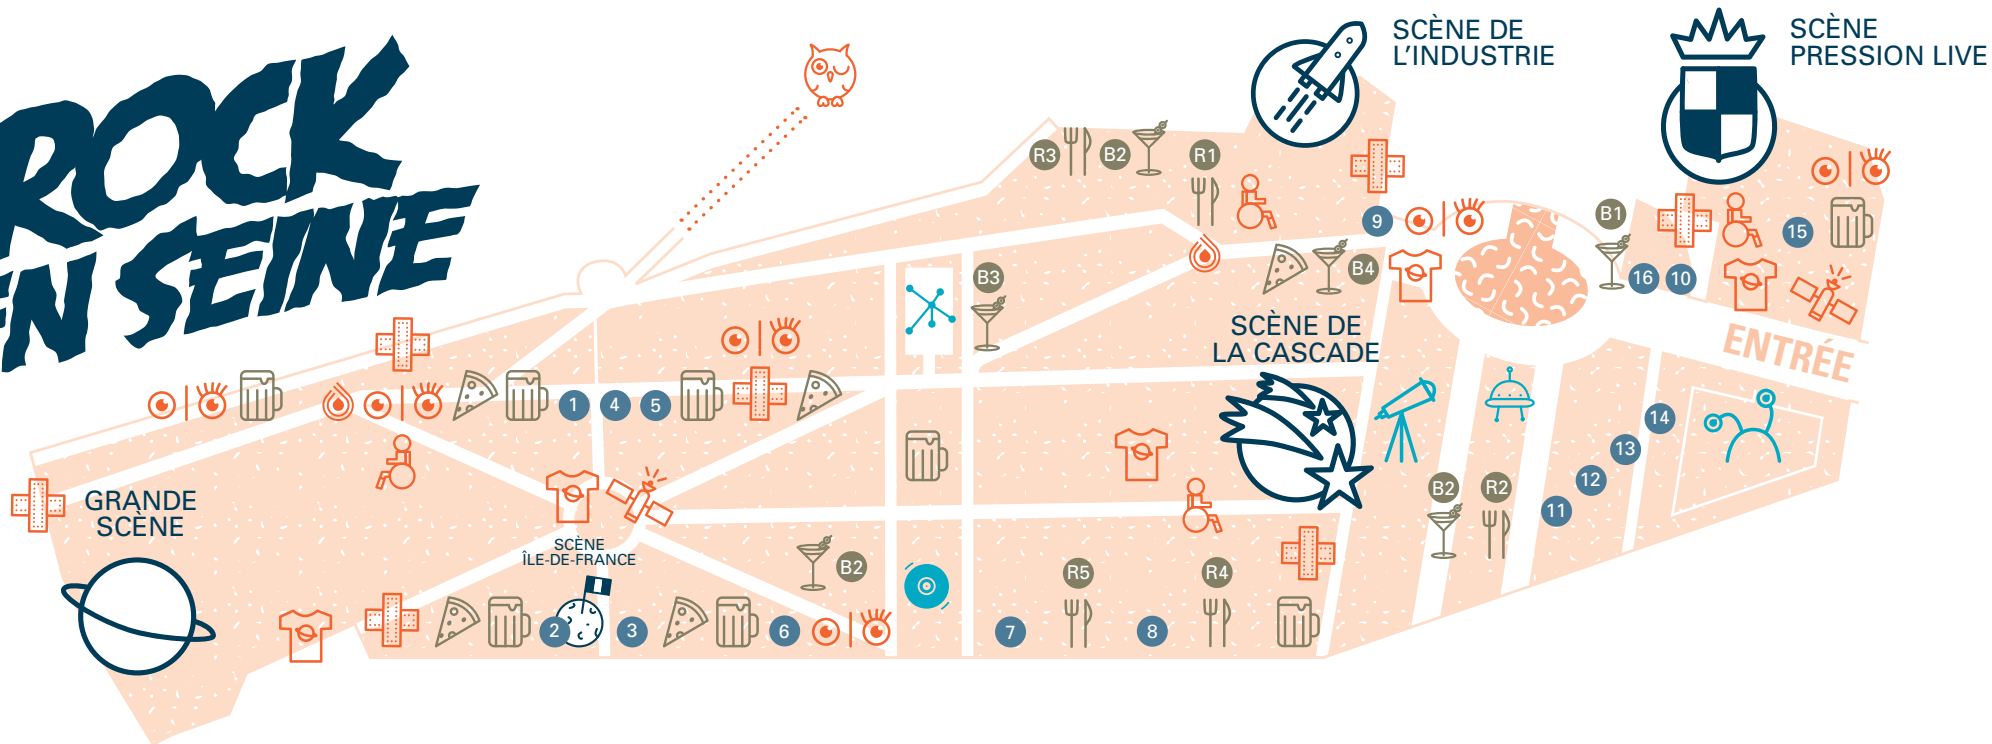

ROCK EN SEINE

SERVICES

-  ACCUEIL/ INFORMATIONS
-  TOILETTES HOMME/FEMME
-  POSTE DE SECOURS
-  CAMPING
-  PLATEFORME UFR + TOILETTES UFR

 POINT D'EAU

MERCHANDISING

 BOUTIQUE 

BARS/ RESTAURATION

-  BUVETTE
-  RESTAURATION/ SNACK
-  RESTAURANTS
 - R1. Food Trucks
 - R2. Village du monde
 - R3. Le Bio
 - R4. American Diner
 - R5. Restaurants terroir

 BARS À THÈMES 

- B1. La Guinguette
- B2. Bars à vin ou bars à bulles
- B3. Bar de l'espace
- B4. Pub Guinness

STANDS

- 1. Espace SFR Live
- 2. Espace ÎDF (Scène ÎDF)
- 3. Bibliothèque rock/ Ville de Saint-Cloud
- 4. Bonobo Jeans
- 5. Wimooov
- 6. Acoufun protections auditives
- 7. Coca-Cola - Recycle du Bonheur
- 8. Espace Martini Royale
- 9. Espace Deezer
- 10. Fondation Abbé Pierre
- 11. Plan International
- 12. Solidarités international
- 13. Studio 13/16 (Centre Pompidou)
- 14. Mobile en ville/ Association des Paralysés de France
- 15. Univers Pression Live
- 16. Patinoire Nestea

ANIMATIONS

-  EXPOSITION ROCK'ART
-  MINI ROCK EN SEINE
-  PLANÉTIARIUM
-  VILLAGE DU DISQUE